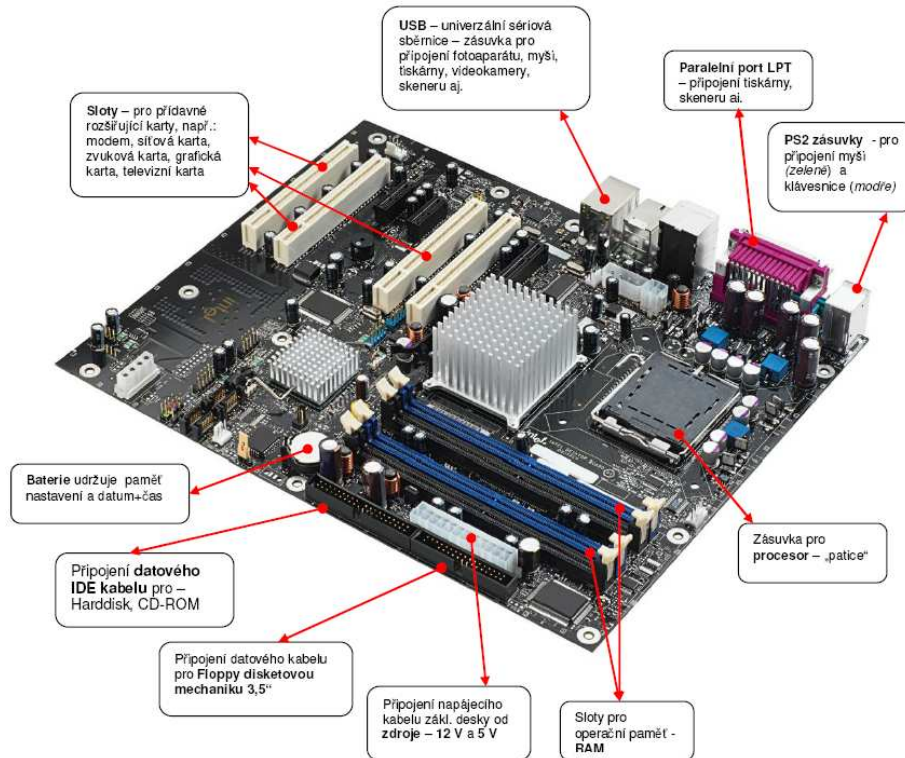

## Uvnitř počítače

- 1) **Základní deska** – jedná se o desku s plošnými spoji s množstvím konektorů a slotů připravených pro vložení konkrétních prvků (grafická karta, operační paměť, procesor, ...)
- tvoří jakousi fyzickou páteř, která spojuje jednotlivé části uvnitř počítače

- 2) **Procesor** – jedna z nejdůležitějších součástí počítače. Bývá často charakterizován jako mozek počítače, bez něhož počítač není schopen vykonávat žádné operace

- rychlost se udává v Hz (Hertz)
- 2 výrobci procesorů Intel a AMD

horní strana procesoru &gt;&gt;

&lt;&lt; spodní strana procesoru,

- 3) **Operační paměť (RAM)** - slouží k ukládání a načítání informací, s nimiž počítač právě pracuje

- je velmi rychlá
- při vypnutí počítače se vymaže
- na základní desku se vkládá do tzv. patič
- kapacita paměti se udává v MB až GB (512 MB, 1GB, 2GB)

- 4) **Pevný disk (HDD)** – je hlavní záznamové médium uvnitř počítače,

- jsou na něm uložena všechna data, která se v počítači nacházejí
- jeho kapacita se udává dnes už v GB (průměrný dnešní disk má velikost 80 GB – 160 GB)