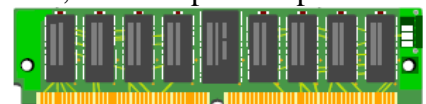

## Uvnitř počítače

- 1) **Základní deska** – jedná se o desku s plošnými spoji s množstvím konektorů a slotů připravených pro vložení konkrétních prvků (grafická karta, operační paměť, procesor, ...)
- tvoří jakousi fyzickou páteř, která spojuje jednotlivé části uvnitř počítače

- 2) **Procesor** – jedna z nejdůležitějších součástí počítače. Bývá často charakterizován jako mozek počítače, bez něhož počítač není schopen vykonávat žádné operace

- rychlost se udává v Hz (Hertz)
- 2 výrobci procesorů Intel a AMD

horní strana procesoru &gt;&gt;

&lt;&lt; spodní strana procesoru,

- 3) **Operační paměť (RAM)** - slouží k ukládání a načítání informací, s nimiž počítač právě pracuje

- je velmi rychlá
- při vypnutí počítače se vymaže
- na základní desku se vkládá do tzv. patič
- kapacita paměti se udává v MB až GB (512 MB, 1GB, 2GB)

- 4) **Pevný disk (HDD)** – je hlavní záznamové médium uvnitř počítače,

- jsou na něm uložena všechna data, která se v počítači nacházejí
- jeho kapacita se udává dnes už v GB (průměrný dnešní disk má velikost 80 GB – 160 GB)